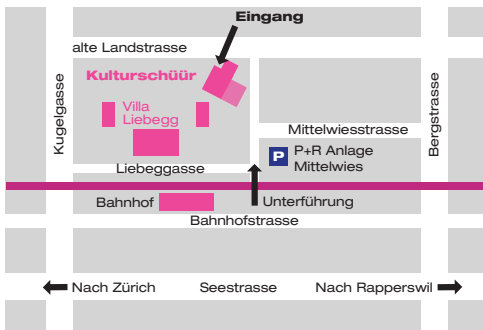

ARTI SCHOCKE KULTUR- SCHÜÜR

30.06. -
16.07.23

Öffnungszeiten Gruppen- ausstellung

Mittwoch und Freitag:
17 bis 20 Uhr

Samstag und Sonntag:
14 bis 17 Uhr

Vernissage

Freitag, 30. Juni
17 bis 20 Uhr

Finissage

Sonntag, 16. Juli
11 bis 17 Uhr mit
Matinée ab 11.30 Uhr

Kulturschüür Liebegg
 Schifffahrtsmuseum - Heimethus
 Alte Landstrasse 230, 8708 Männedorf

www.artischock.ch
 info@artischock.ch

Bitte benutzen Sie die Parkplätze bei der P+R Anlage Mittelwies.
 Ca. 200 Meter bis zur Kulturschüür.